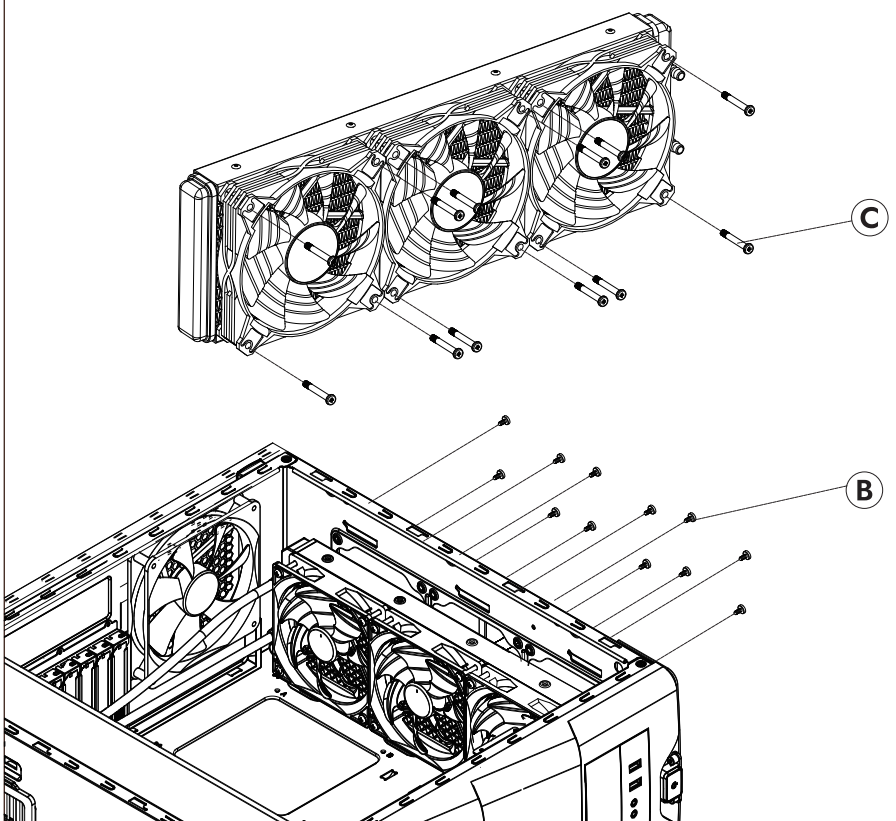

STEP 1 - INTEL/AMD