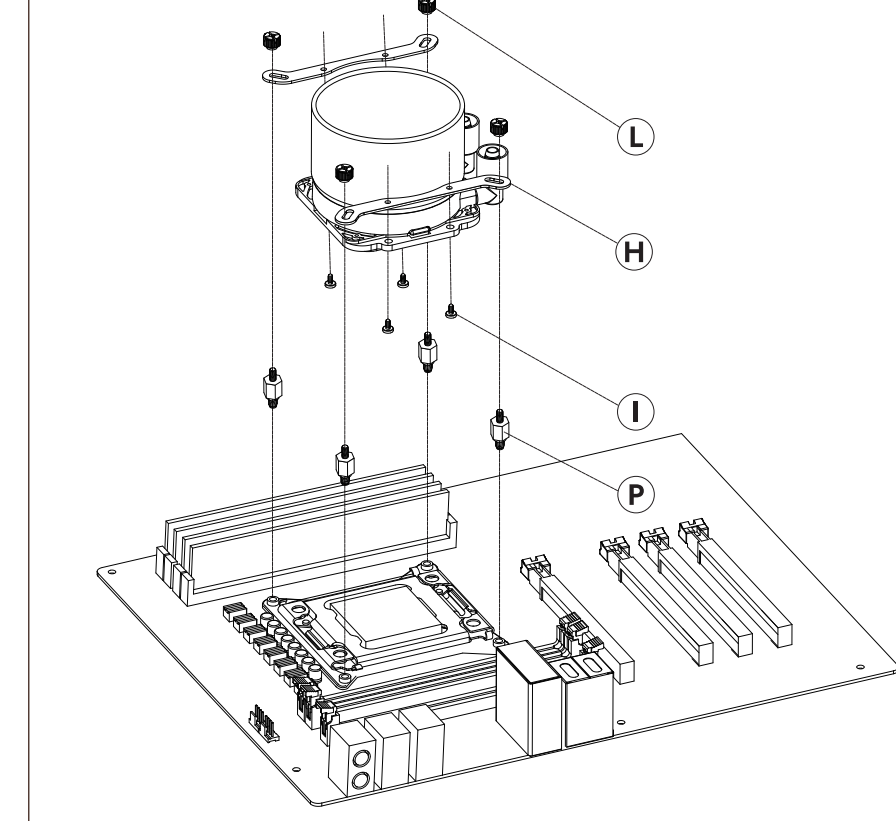

STEP 3 - INTEL/20XX