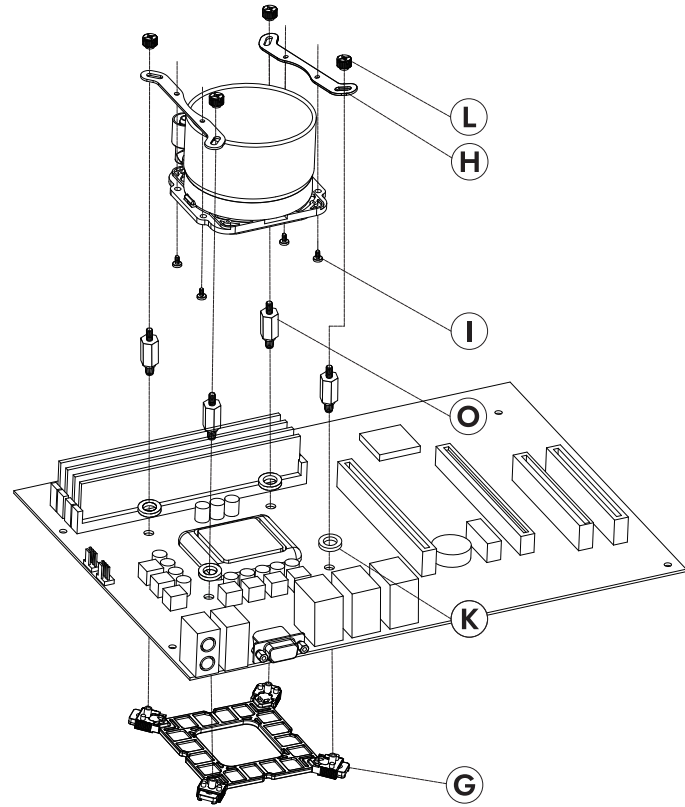

STEP 4 - INTEL 115X