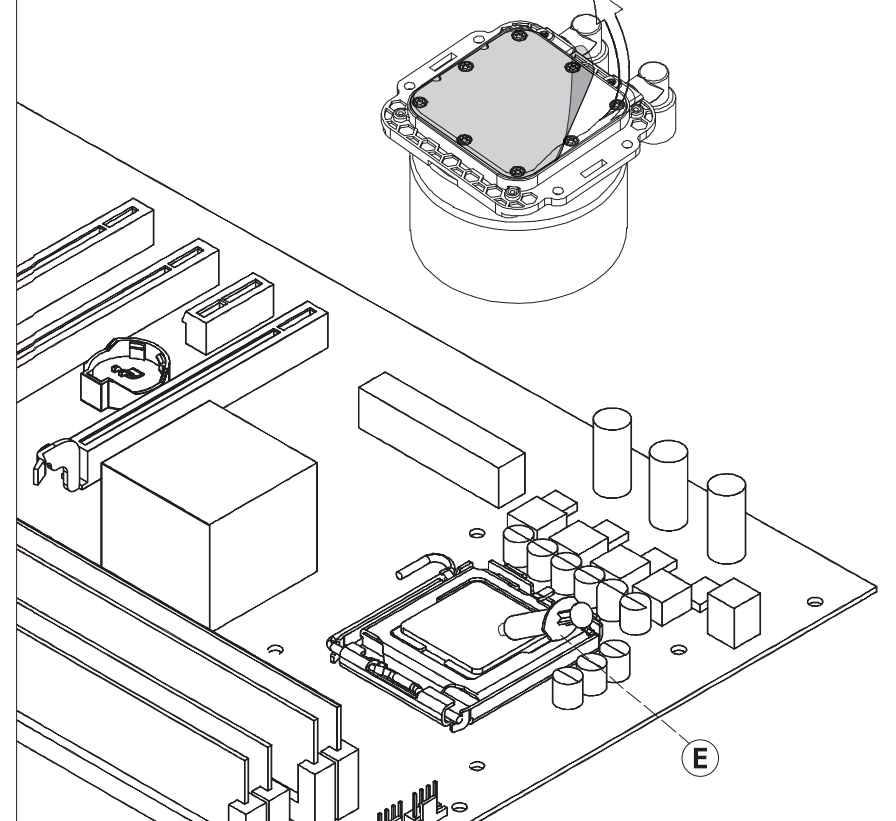

STEP 2 - INTEL/AMD